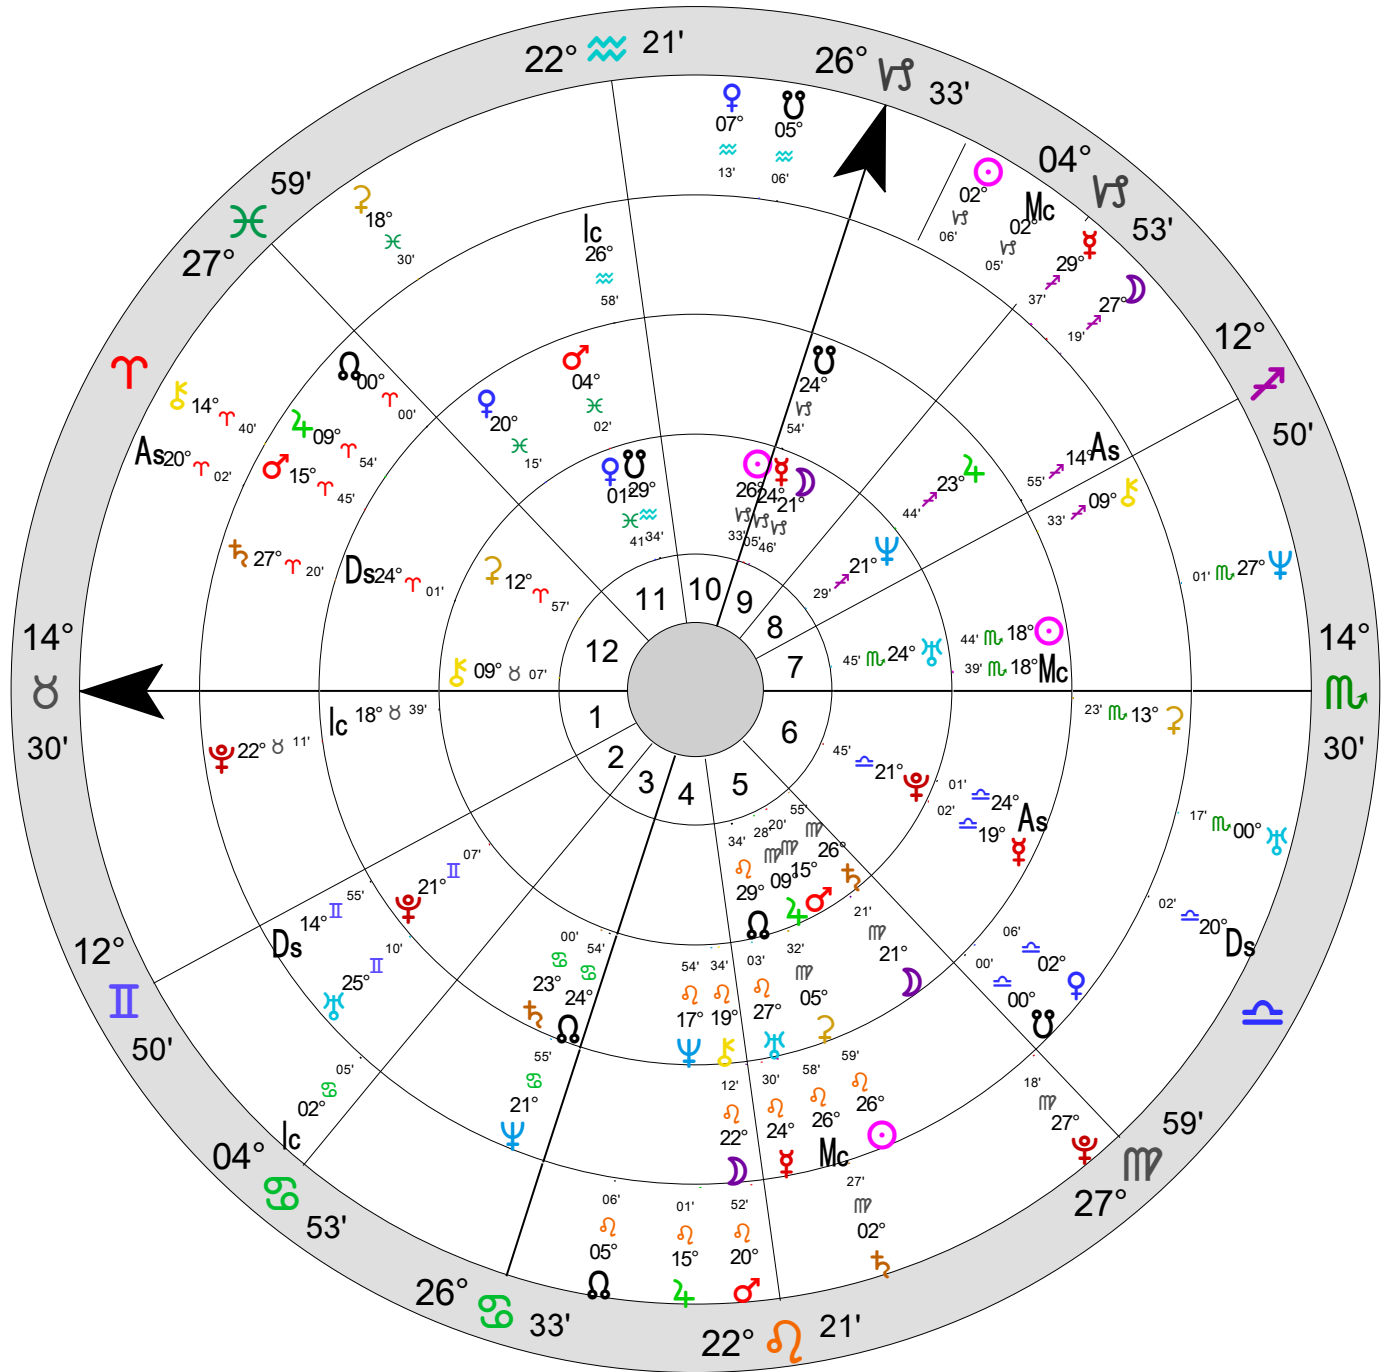

Chart 1
Diogo Morgado SunMC
Natal Chart
17 Jan 1980, Thu
12:46:25 UT +0:00
Lisbon, Portugal
38°N43' 009°W08'

Chart 2
Diogo Morgado SunMC
Vedic D12 Dwadashamsha
17 Jan 1980, Thu
12:46:25 UT +0:00
Lisbon, Portugal
38°N43' 009°W08'

Chart 3
Diogo Morgado SunMC - draconic
Natal Chart
17 Jan 1980, Thu
12:46:25 UT +0:00
Lisbon, Portugal
38°N43' 009°W08'

Chart 4
Diogo Morgado SunMC - sidereal
Natal Chart
17 Jan 1980, Thu
12:46:25 UT +0:00
Lisbon, Portugal
38°N43' 009°W08'