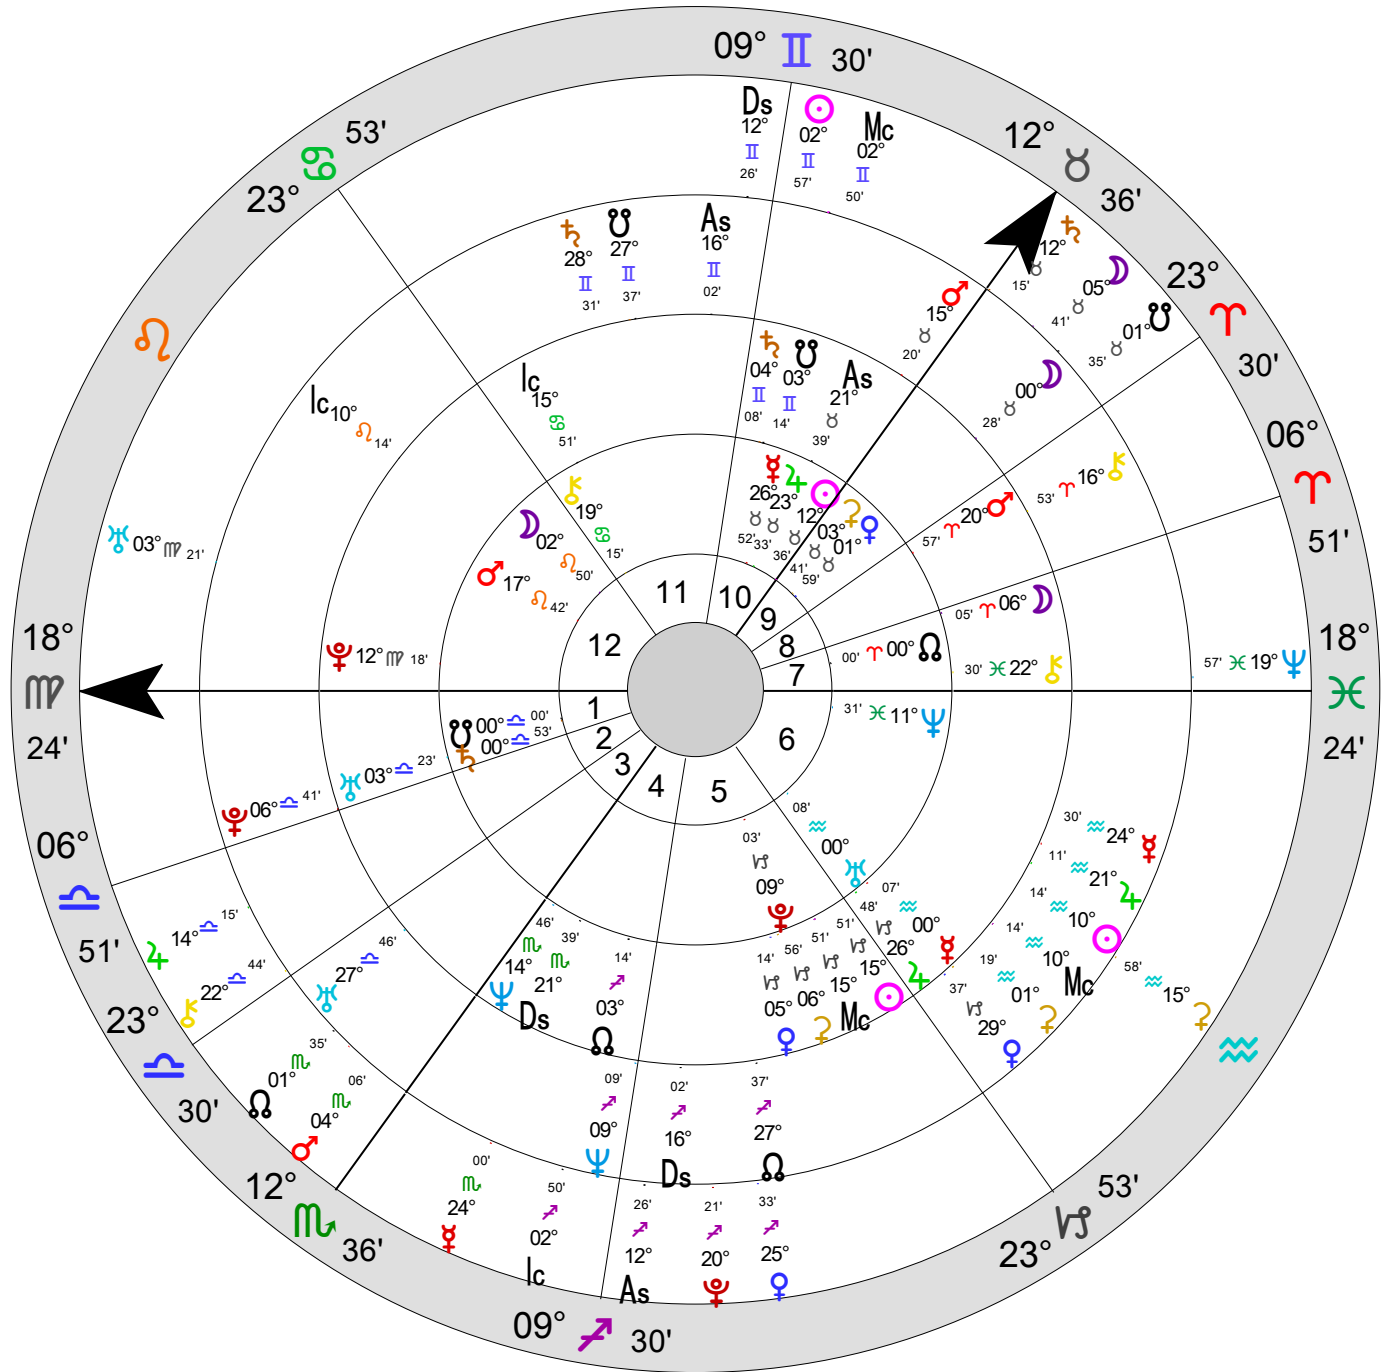

Chart 1
Christian Bale SunMC - draconic
Natal Chart
 30 Jan 1974, Wed
 12:33:10 GMT +0:00
 Haverfordwest, UK
 51°N49' 004°W58'

Chart 2
Christian Bale SunMC - sidereal
Natal Chart
 30 Jan 1974, Wed
 12:33:10 GMT +0:00
 Haverfordwest, UK
 51°N49' 004°W58'

Chart 3
Christian Bale SunMC
Natal Chart
 30 Jan 1974, Wed
 12:33:10 UT +0:00
 Haverfordwest, UK
 51°N49' 004°W58'

Chart 4
Christian Bale SunMC
Vedic D12 Dwadashamsha
 30 Jan 1974, Wed
 12:33:10 UT +0:00
 Haverfordwest, UK
 51°N49' 004°W58'