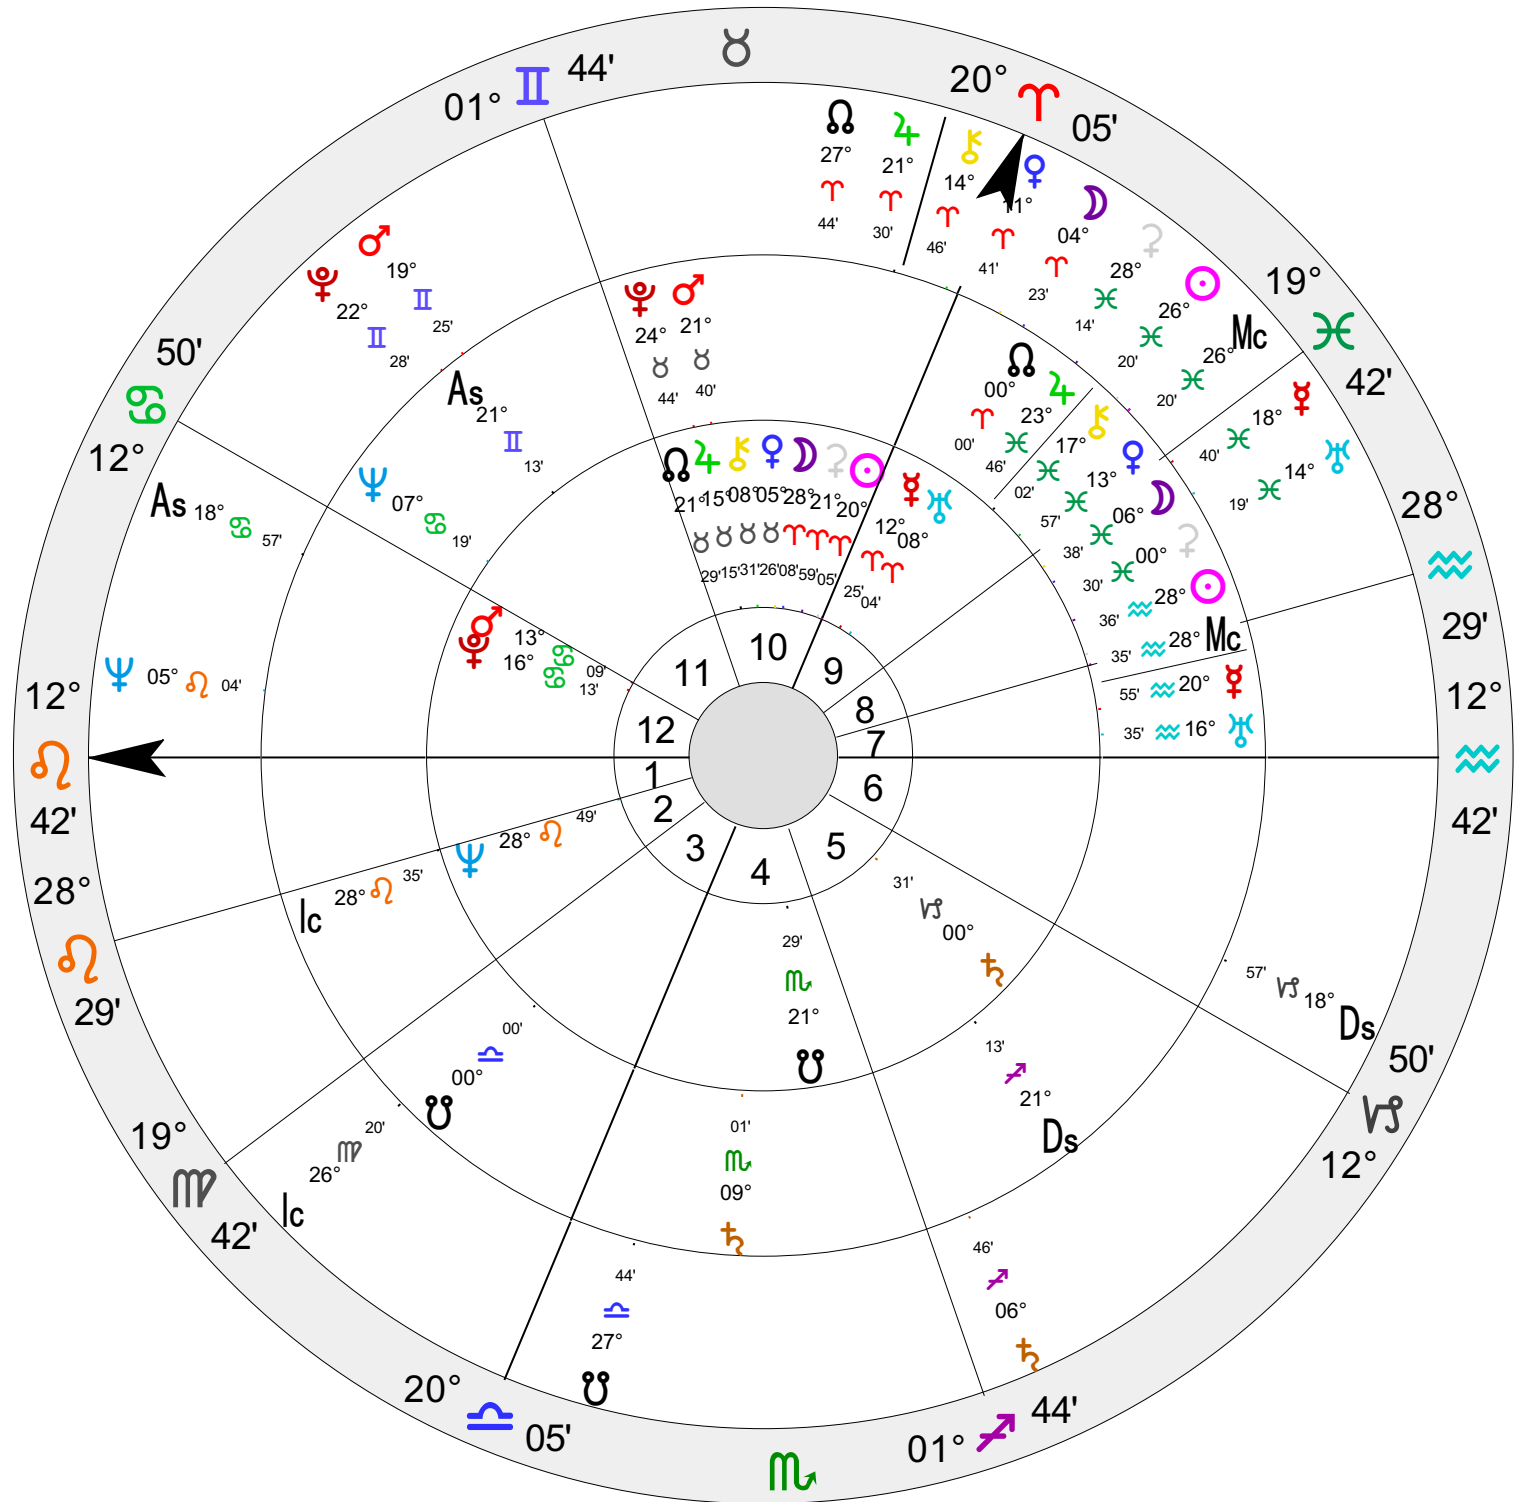

Chart 1
 Max von Sydow, SunMC
 Natal Chart
 10 Apr 1929, Wed
 11:08:39 GMT +0:00
 Lund, SWED
 55°N42' 013°E11'

Chart 2
 Max von Sydow, SunMC - draconic
 Natal Chart
 10 Apr 1929, Wed
 11:08:39 GMT +0:00
 Lund, SWED
 55°N42' 013°E11'

Chart 3
 Max von Sydow, SunMC - sidereal
 Natal Chart
 10 Apr 1929, Wed
 11:08:39 GMT +0:00
 Lund, SWED
 55°N42' 013°E11'